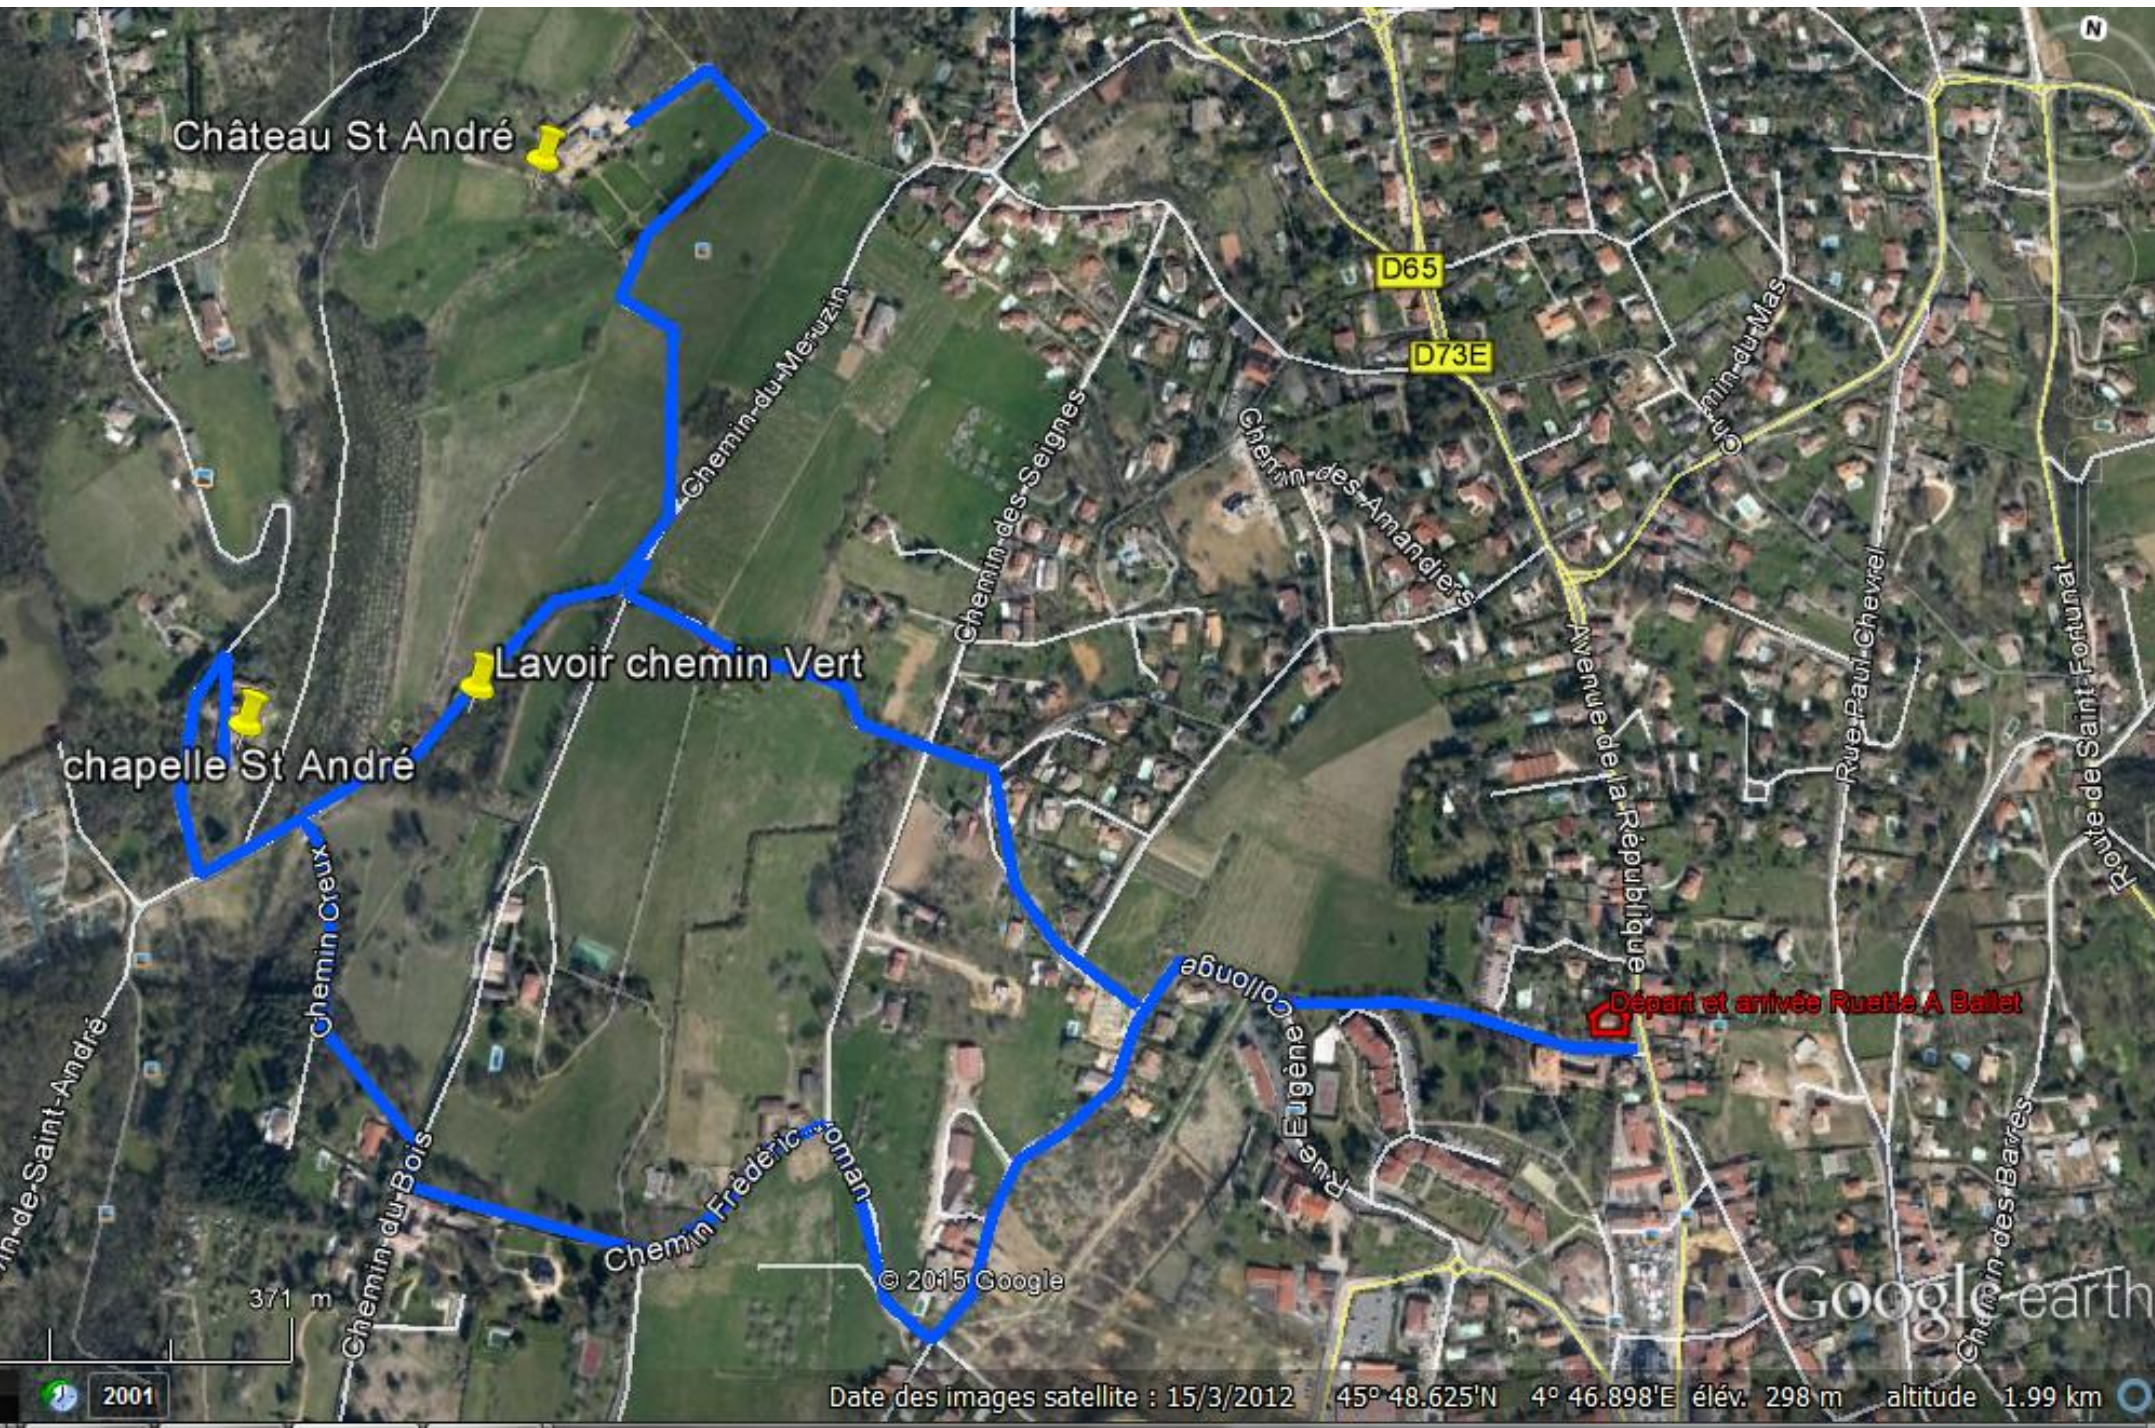

Circuit Michel Garnier du 4 avril 2015

Château St André

Lavoir chemin Vert

chapelle St André

Départ et arrivée Ruette A Ballet

371 m

© 2015 Google

Google earth

Date des images satellite : 15/3/2012 45° 48.625'N 4° 46.898'E élév. 298 m altitude 1.99 km